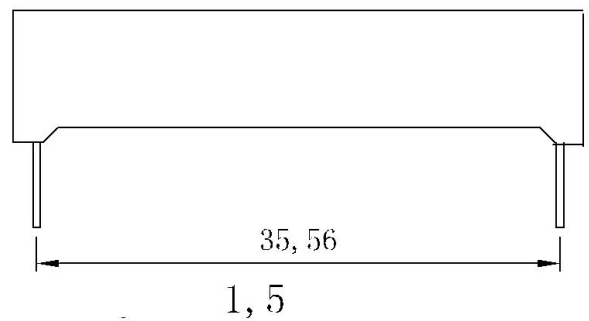

深圳市信恩光电有限公司

XE-12011AB

CODE A