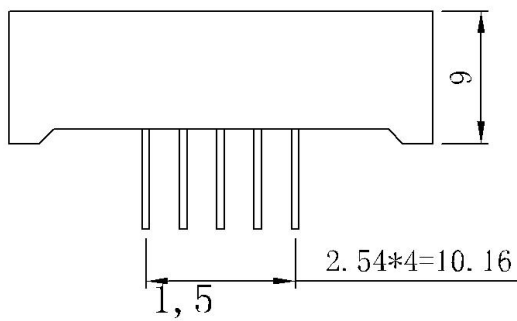

深圳市信恩光电有限公司

XE-12011AB

CODE A