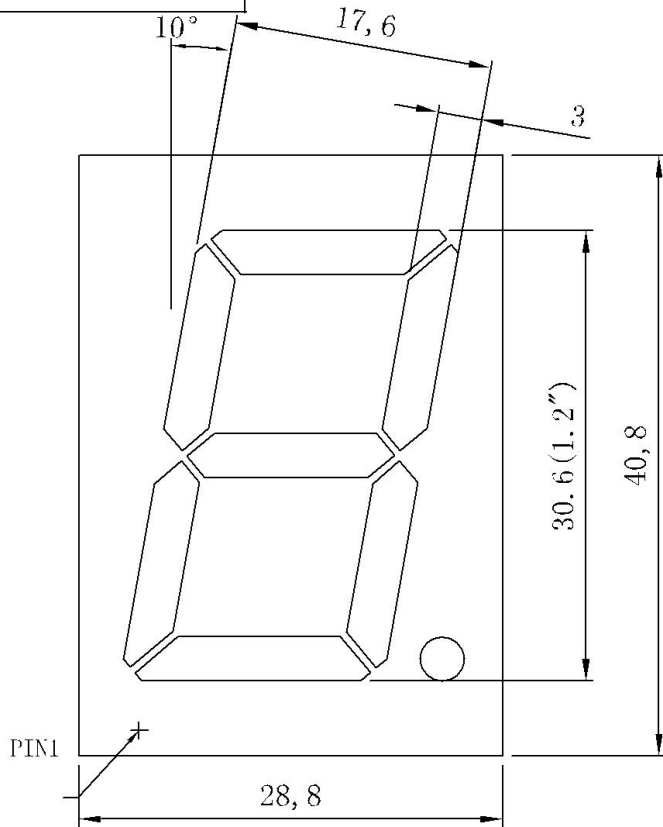

深圳市信恩光电有限公司

XE-12011AB

CODE A