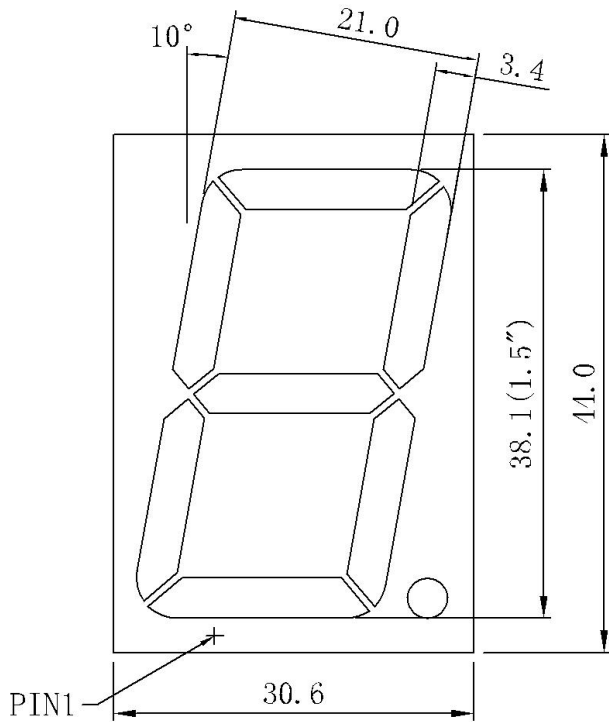

深圳市信恩光电有限公司

XE-15011AB

CODE A