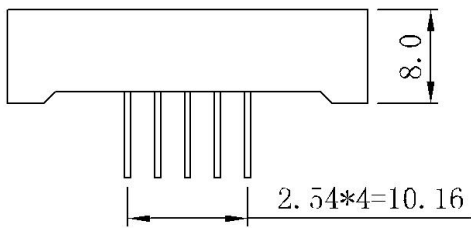

深圳市信恩光电有限公司

XE-15011AB

CODE A