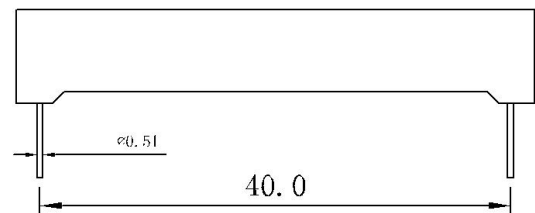

深圳市信恩光电有限公司

XE-15011AB

CODE A