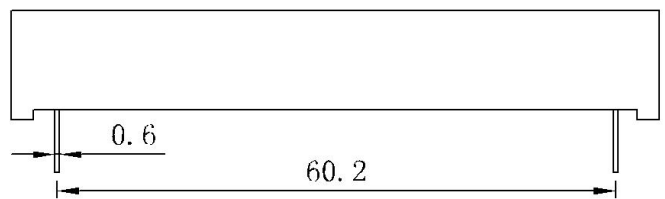

# 深圳市信恩光电有限公司

XE-230011AB

CODE A