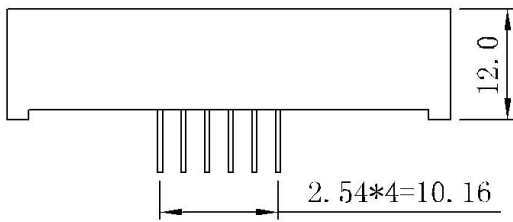

# 深圳市信恩光电有限公司

XE-230011AB

CODE A