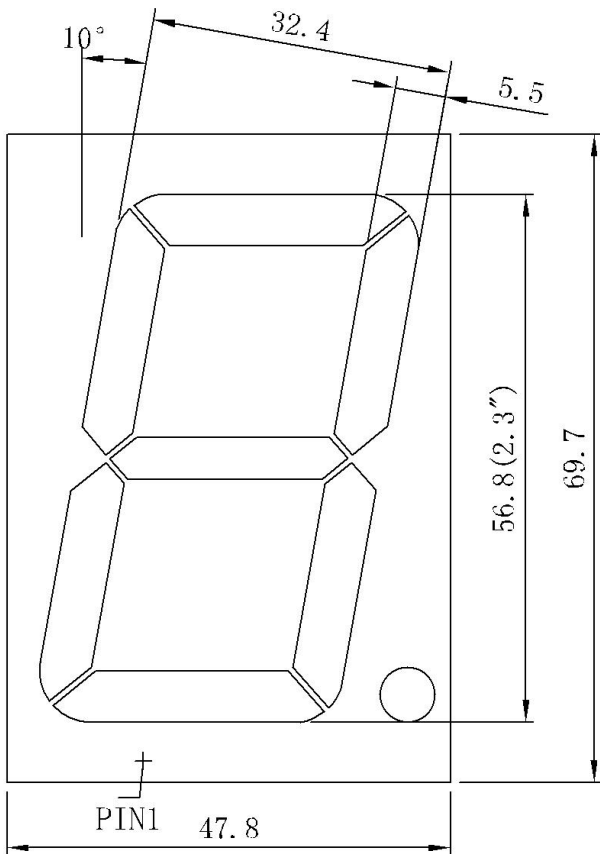

# 深圳市信恩光电有限公司

XE-230011AB

CODE A