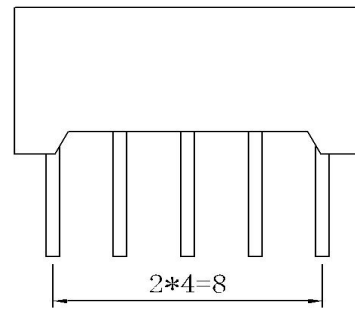

深圳市信恩光电有限公司

XE-3211AB

CODE A