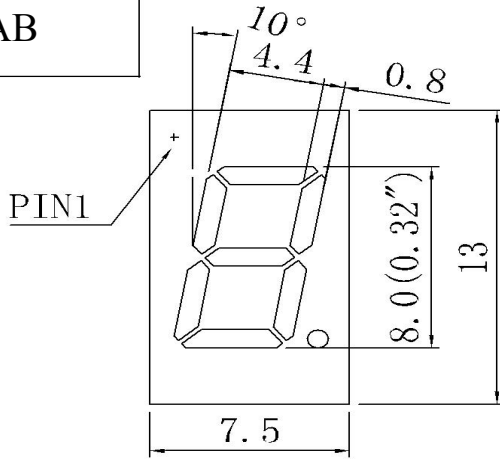

深圳市信恩光电有限公司

XE-3211AB

CODE A