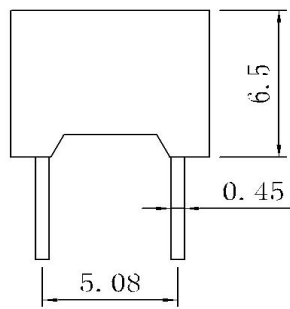

深圳市信恩光电有限公司

XE-3211AB

CODE A