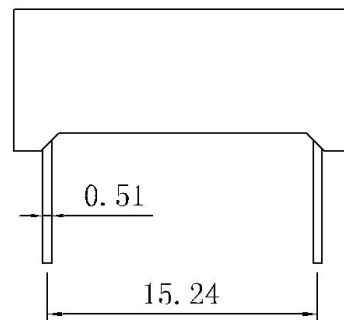

深圳市信恩光电有限公司

XE-5011AB

CODE A