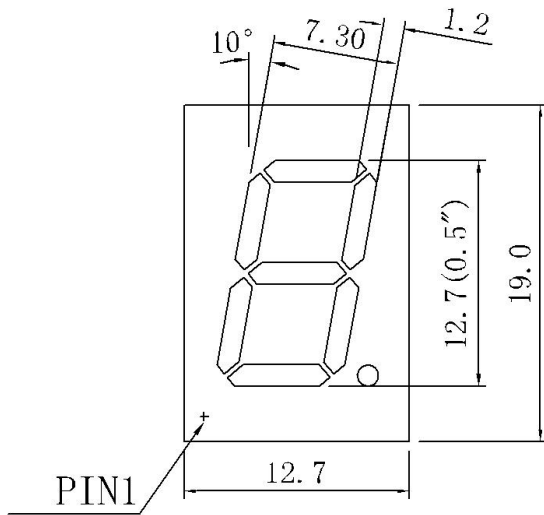

深圳市信恩光电有限公司

XE-5011AB

CODE A