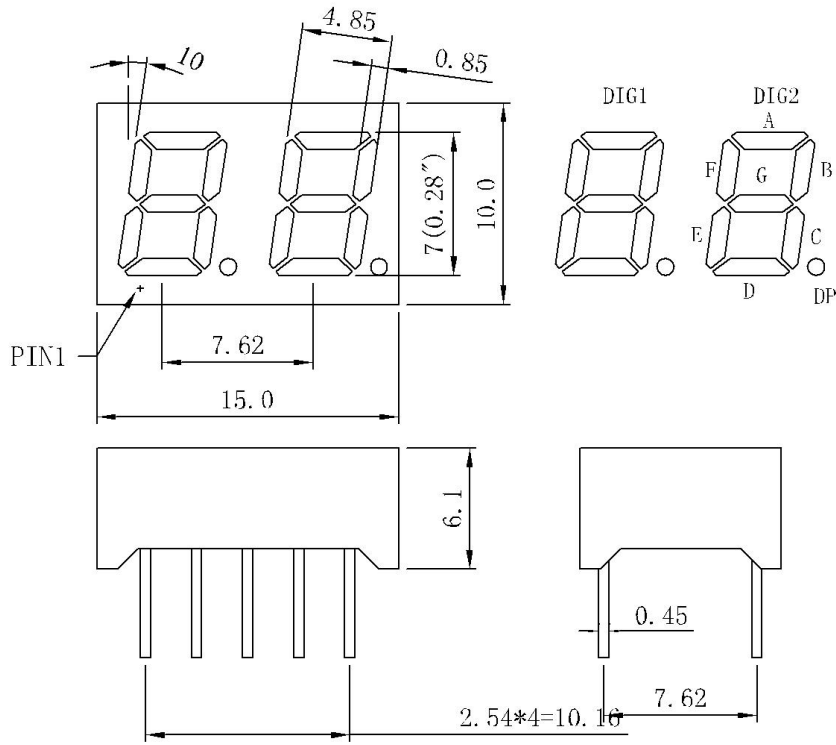

深圳市信恩光电有限公司

XE-2821AR

CODE A