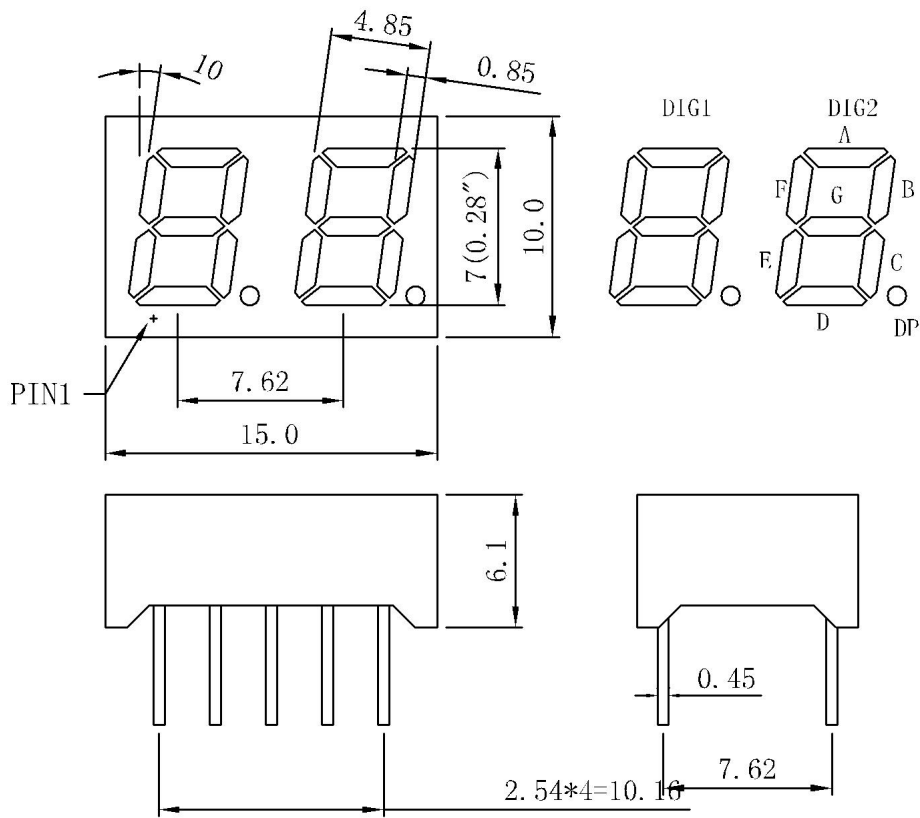

深圳市信恩光电有限公司

XE-2822AR

CODE A