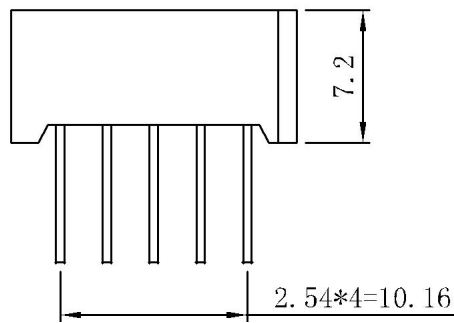

深圳市信恩光电有限公司

XE-3021AB

CODE A