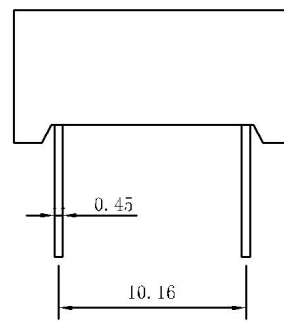

深圳市信恩光电有限公司

XE-3021AB

CODE A