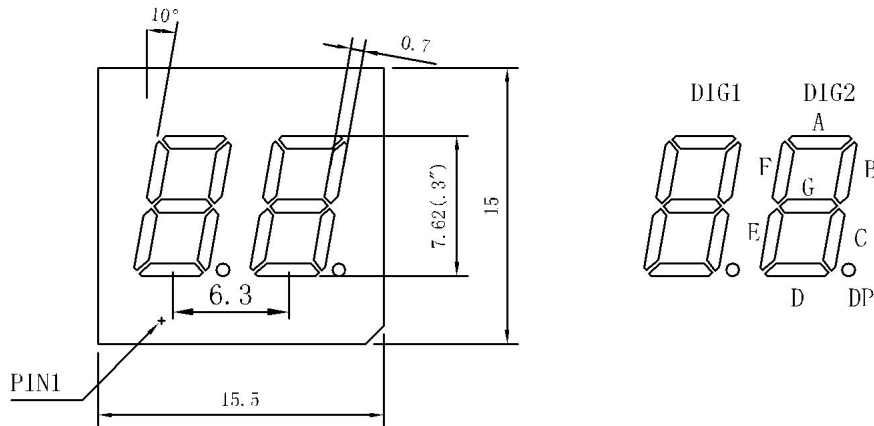

深圳市信恩光电有限公司

XE-3021AB

CODE A