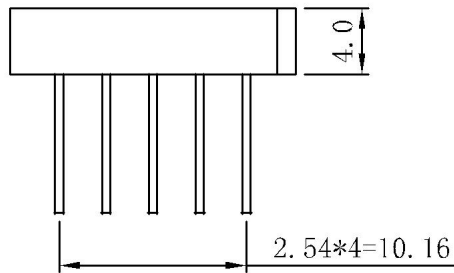

# 深圳市信恩光电有限公司

XE-3022AB

CODE A

深圳市信恩光电有限公司

---

---