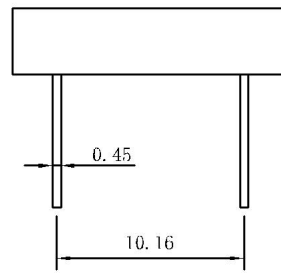

# 深圳市信恩光电有限公司

XE-3022AB

CODE A

深圳市信恩光电有限公司

---

---