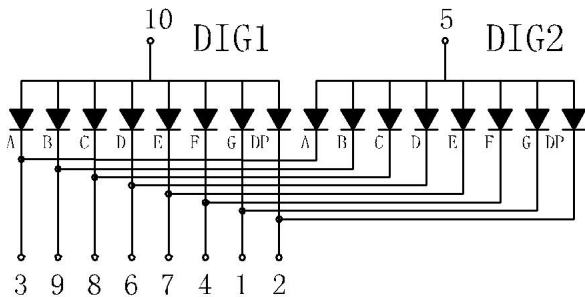

# 深圳市信恩光电有限公司

XE-3022AB

CODE A

深圳市信恩光电有限公司

---

---