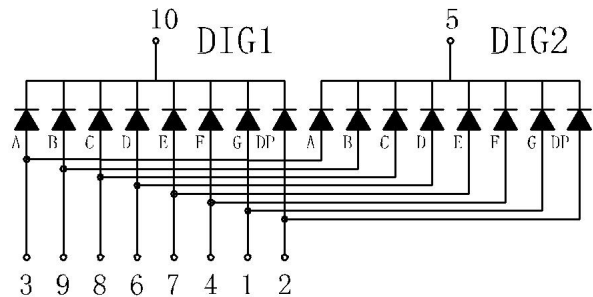

# 深圳市信恩光电有限公司

XE-3022AB

CODE A

深圳市信恩光电有限公司

---

---