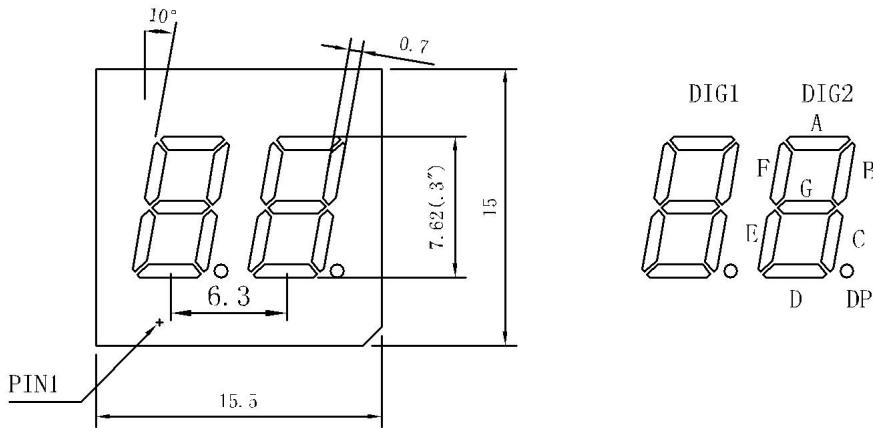

# 深圳市信恩光电有限公司

XE-3022AB

CODE A

深圳市信恩光电有限公司

---

---