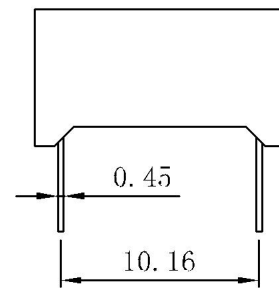

深圳市信恩光电有限公司

XE-3921AB

CODE A