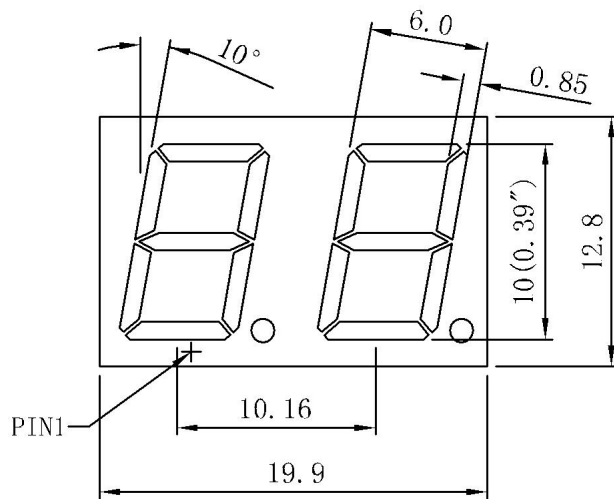

深圳市信恩光电有限公司

XE-3921AB

CODE A