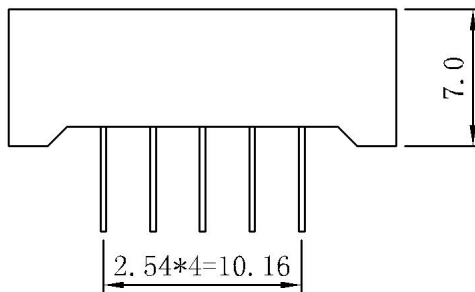

深圳市信恩光电有限公司

XE-3921AB

CODE A