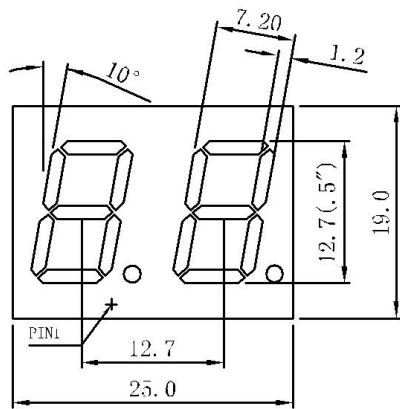

深圳市信恩光电有限公司

XE-5021AB

CODE A