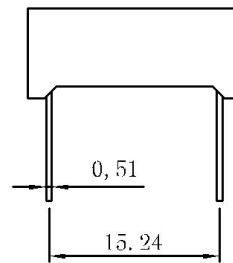

深圳市信恩光电有限公司

XE-5021AB

CODE A