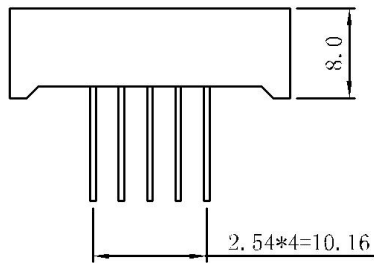

深圳市信恩光电有限公司

XE-5021AB

CODE A