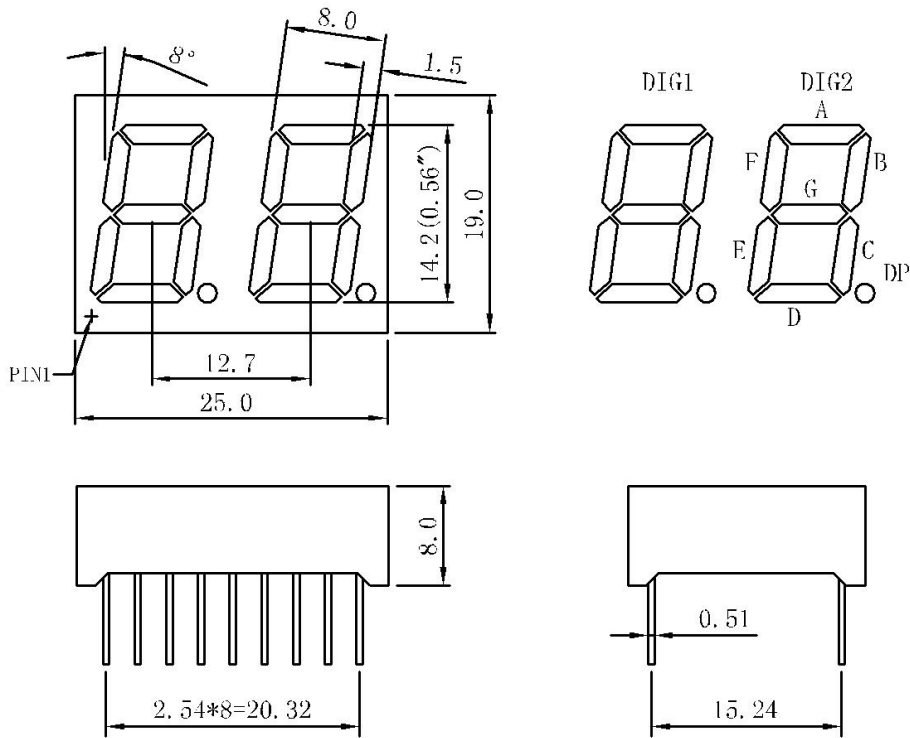

深圳市信恩光电有限公司

XE-5622AB

CODE A