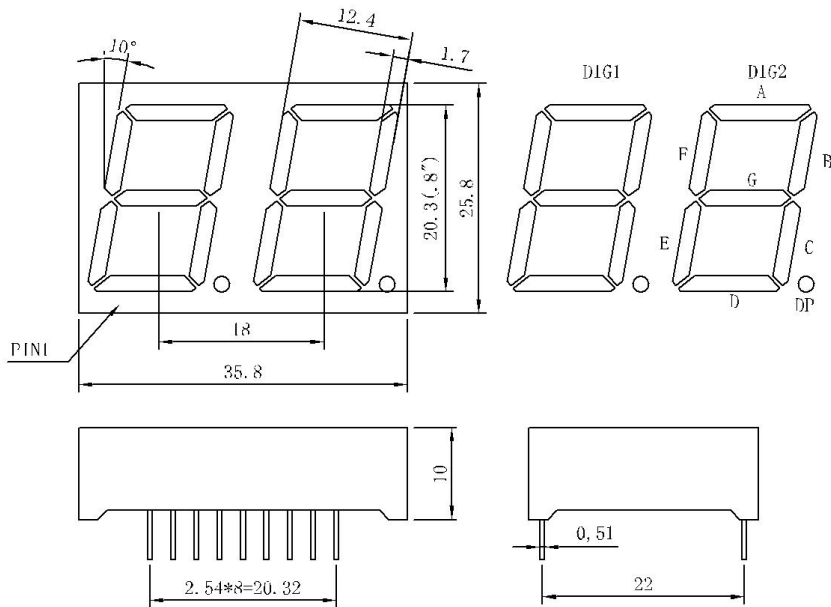

# 深圳市信恩光电有限公司

XE-8021AB

CODE A