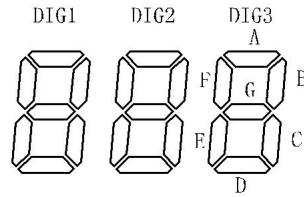

# 深圳市信恩光电有限公司

XE-2531AB

CODE A