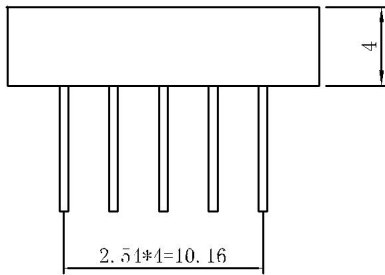

# 深圳市信恩光电有限公司

XE-2531AB

CODE A