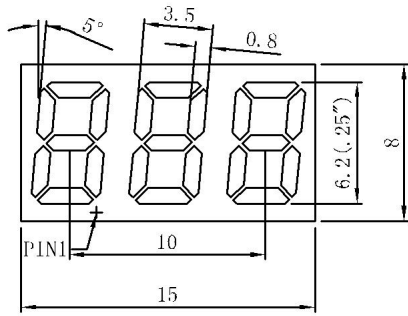

# 深圳市信恩光电有限公司

XE-2531AB

CODE A