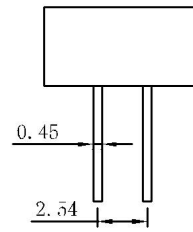

# 深圳市信恩光电有限公司

XE-2531AB

CODE A