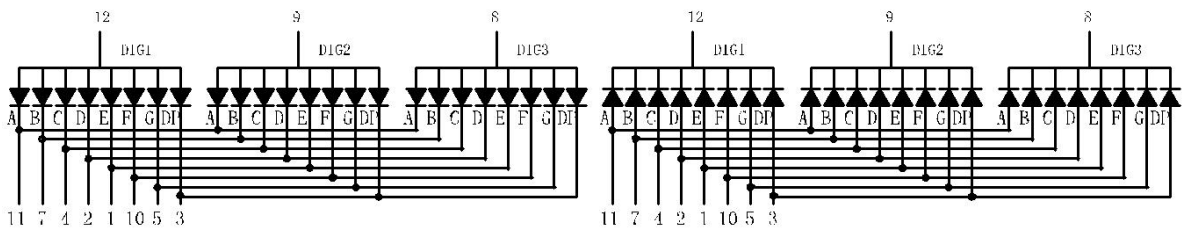

深圳市信恩光电有限公司

XE-3031AB

CODE A

深圳市信恩光电有限公司
