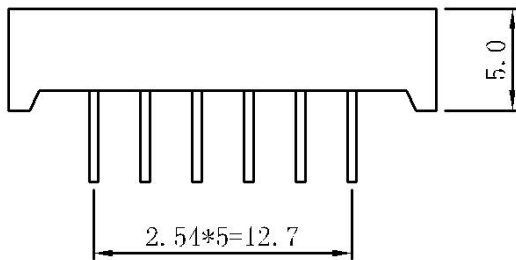

深圳市信恩光电有限公司

XE-3031AB

CODE A

深圳市信恩光电有限公司
