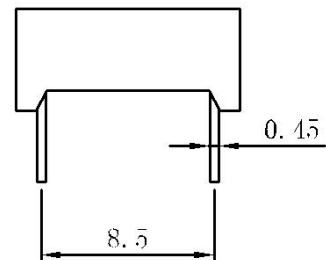

深圳市信恩光电有限公司

XE-3031AB

CODE A

深圳市信恩光电有限公司
