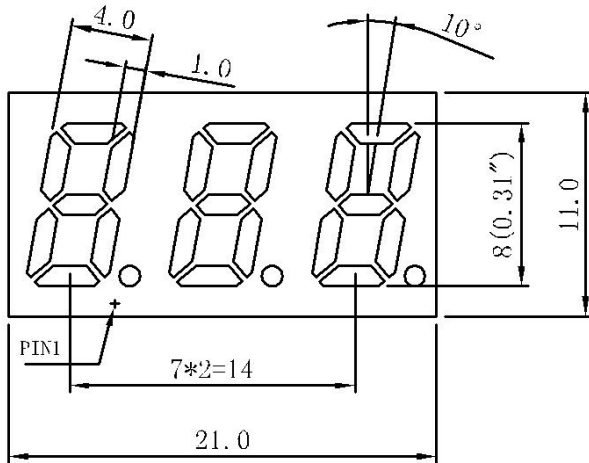

深圳市信恩光电有限公司

XE-3031AB

CODE A

深圳市信恩光电有限公司
