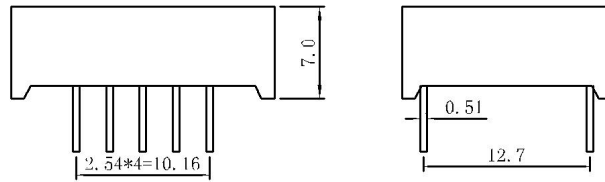

深圳市信恩光电有限公司

XE-3931AB

CODE: A