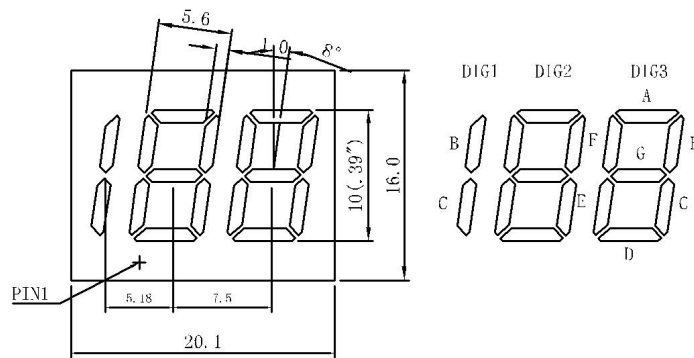

深圳市信恩光电有限公司

XE-3931AB

CODE: A