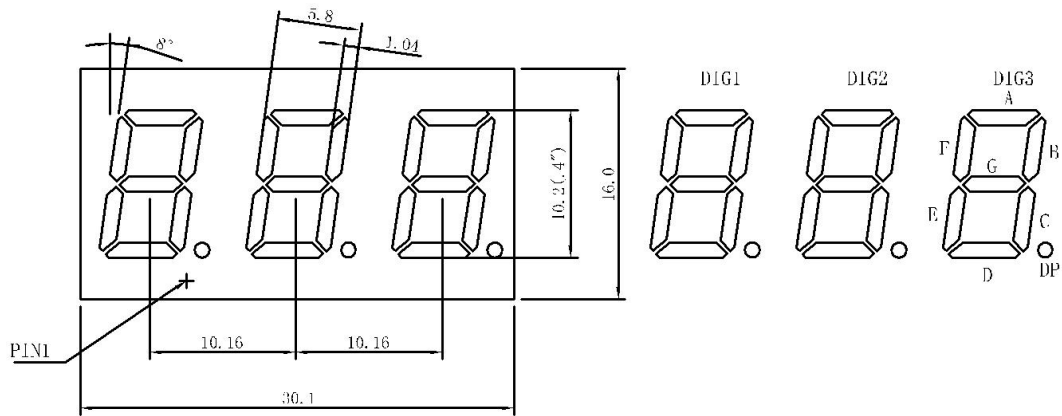

深圳市信恩光电有限公司

XE-4031AB

CODE A