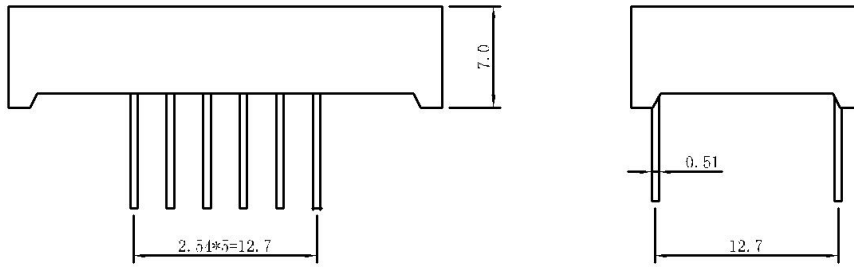

深圳市信恩光电有限公司

XE-4031AB

CODE A