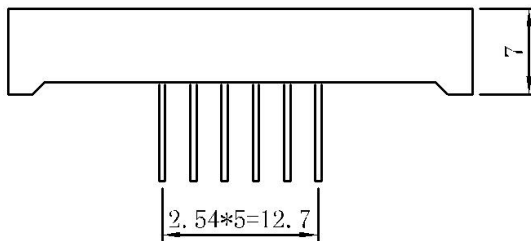

深圳市信恩光电有限公司

XE-5231AB

CODE A