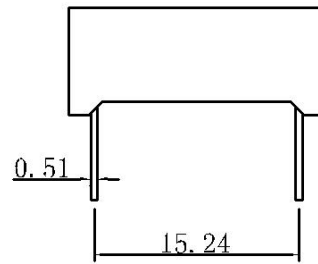

深圳市信恩光电有限公司

XE-8031AB

CODE A