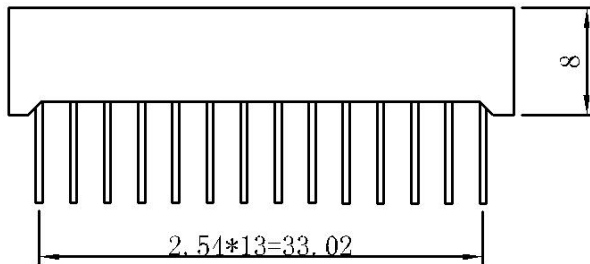

深圳市信恩光电有限公司

XE-8031AB

CODE A