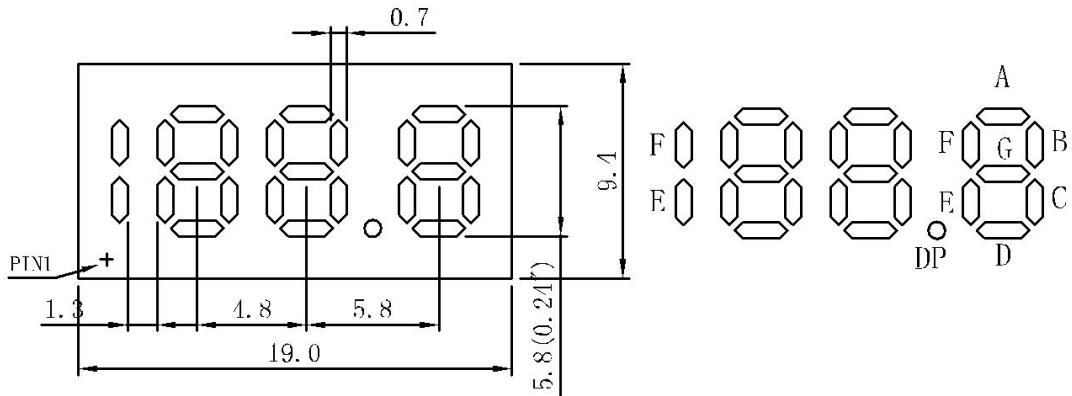

深圳市信恩光电有限公司

XE-2441AB

CODE A