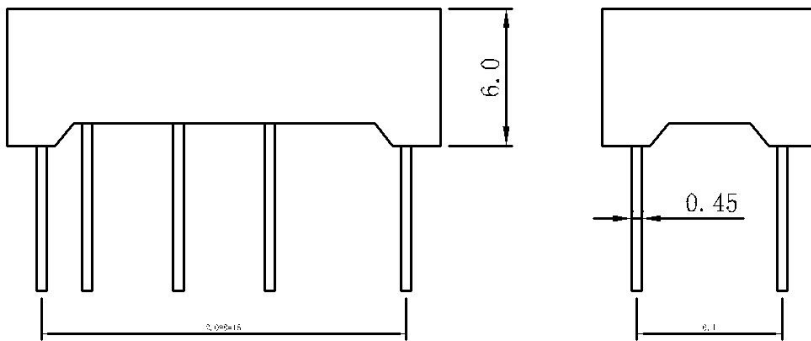

深圳市信恩光电有限公司

XE-2441AB

CODE A