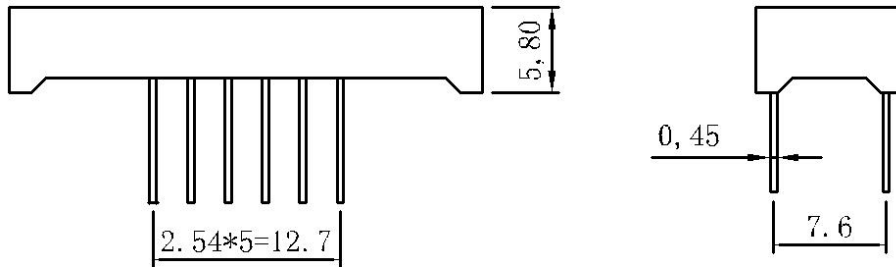

深圳市信恩光电有限公司

XE-2841AB

CODE A