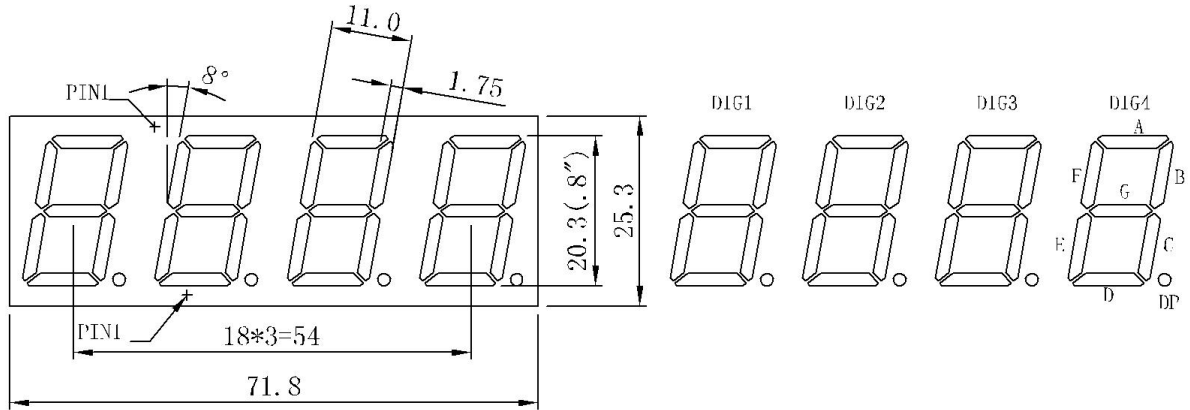

# 深圳市信恩光电有限公司

XE-8041AB

CODE A