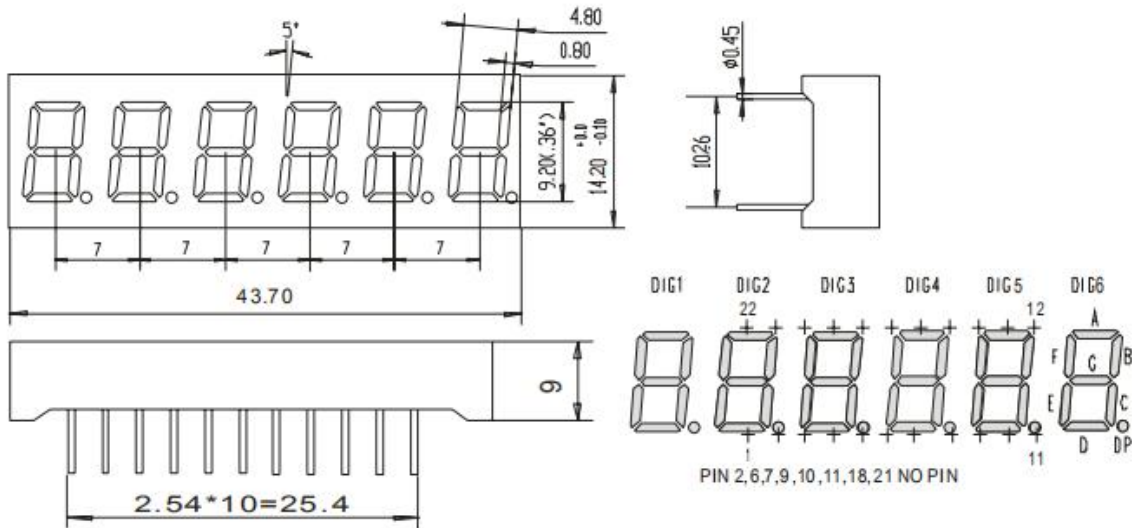

深圳市信恩光电有限公司

XE3661A-B

3661A (共阴)

3661B 共阳