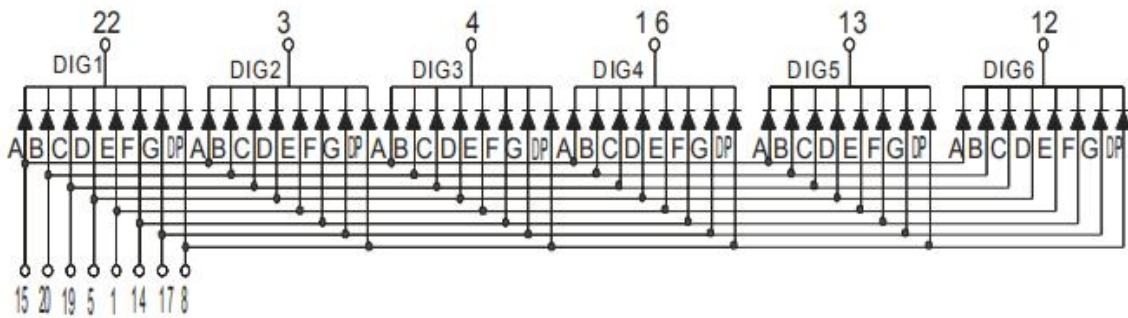

深圳市信恩光电有限公司

XE3661A-B

3661A (共阴)

3661B 共阳